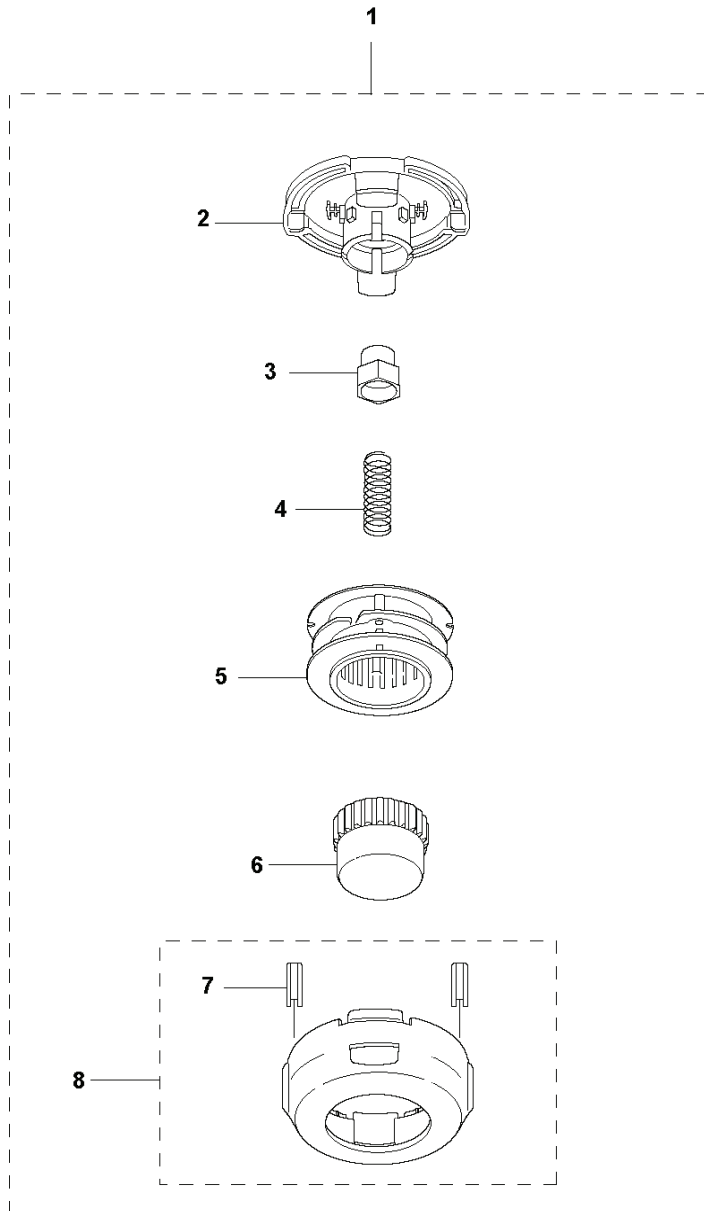

**SPARE PARTS CATALOGUE**  
**ACCESSORIES AND TOOLS: VYŽÍNACÍ HLAVA T35**

Spare Parts List

# **SPARE PARTS LIST**

ACCESSORIES AND TOOLS

VYŽÍNACÍ HLAVA T35

**A** TRIMMER HEAD  
T35

## ACCESSORIES AND TOOLS

PXM_REF	PXM_PARTNO	DESCRIPTION	PXM_REMARK		
1	581925101	STRUNOVÁ HLAVA	M10. Not for sale - order no 578 44 63-01	1	
1	581925102	STRUNOVÁ HLAVA	M12. Not for sale - order no 578 44 64-01	1	
2	537185501	KRYT		1	1
3	537186101	ADAPTER	M10	1	1
3	537186102	ADAPTER	M12	1	1
4	537186001	PRUŽINA		1	1
5	537185701	REEL		1	1
6	537185801	KONFLÍK		1	1
7	501330401	PRŮCHODKA		2	1.8
8	544044402	VÍKO		1	1