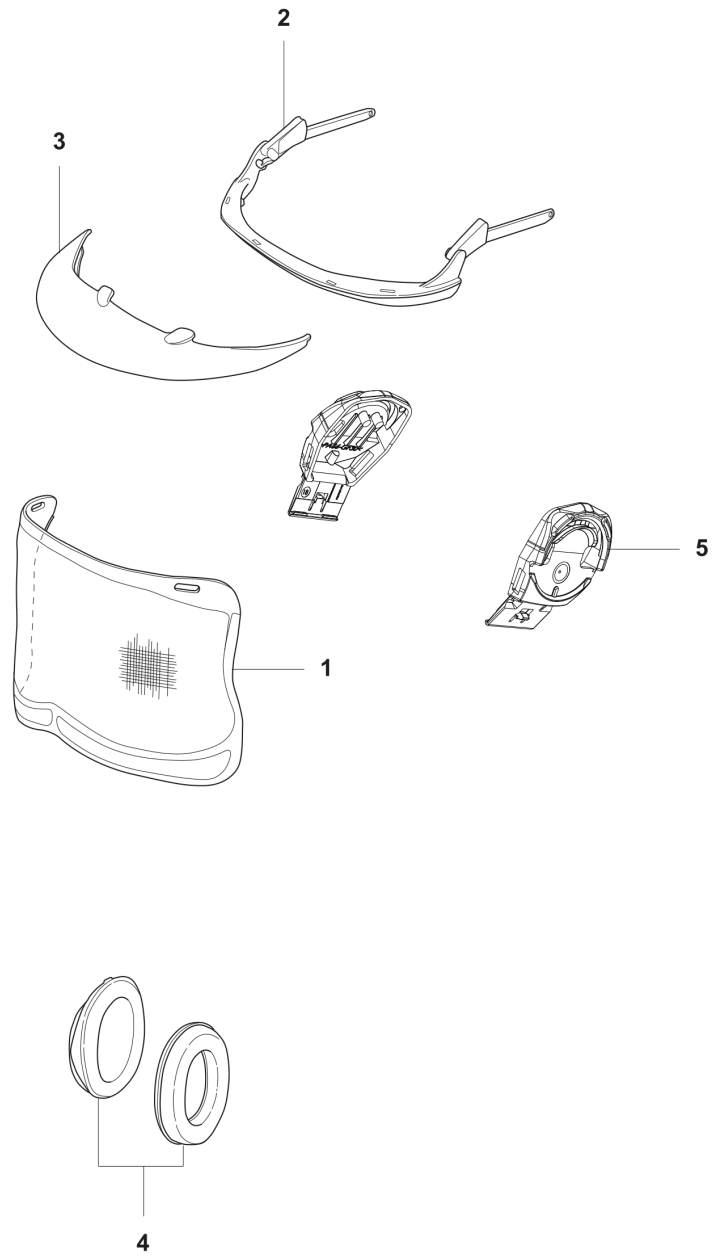

## Ochranná přilba pro práci v lese, Classic

**FOREST HELMET CLASSIC  
COMPLETE PRODUCT**

| <b>Ref</b> | <b>Article Number</b> | <b>Article Name</b> | <b>Qty</b> | <b>Comment</b> |
|------------|-----------------------|---------------------|------------|----------------|
| 1          | 574613501             | VISOR               | 1          |                |
| 2          | 505665328             | VISOR HOLDER        | 1          |                |
| 3          | 578179801             | SUN PEAK            | 1          |                |
| 4          | 505665326             | HYGIENE KIT         | 1          |                |
| 5          | 547249301             | ADAPTER             | 1          |                |