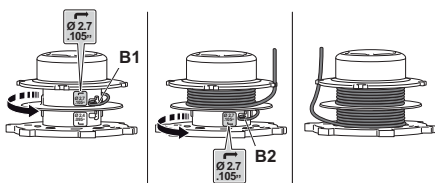

STIHL

www.stihl.com

AutoCut 27-2

0457-363-0162-B VA1.E22

4

A	2.4 mm	2.7 mm
	0.095 in.	0.105 in.

B ₁ , B ₂	10 m	7 m
	33 ft.	23 ft.

5

Ø 2.4 mm / 0.095 in.

5

Ø 2.7 mm / 0.105 in.

12

13

14

15

16