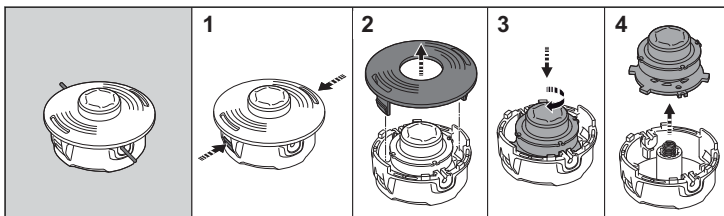

STIHL

www.stihl.com

AutoCut 27-2

0457-363-0162-B VA1.E22

4

A	2.4 mm	2.7 mm
	0.095 in.	0.105 in.

B ₁ , B ₂	10 m	7 m
	33 ft.	23 ft.

5

Ø 2.4 mm / 0.095 in.

5

Ø 2.7 mm / 0.105 in.

12

13

14

15

16