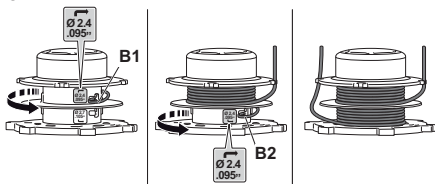

STIHL

www.stihl.com

AutoCut 27-2

0457-363-0162-B VA1.E22

4

A	2.4 mm	2.7 mm
	0.095 in.	0.105 in.

B ₁ , B ₂	10 m	7 m
	33 ft.	23 ft.

5

Ø 2.4 mm / 0.095 in.

5

Ø 2.7 mm / 0.105 in.

12

13

14

15

16